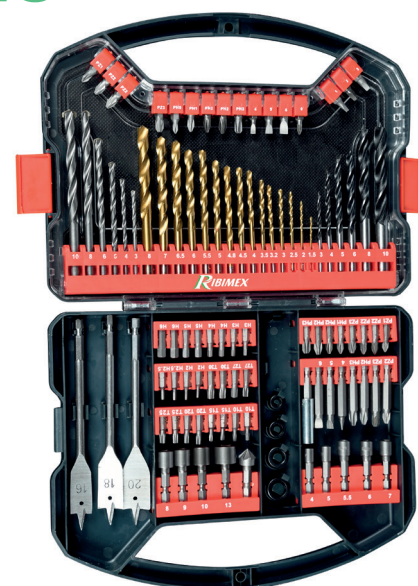

SET 101 PUNTE PER TRAPANO

Set di punte da 101 pezzi con: 15 pezzi per punte elicoidali, 6 pezzi per punte per legno, 6 pezzi per punte da trapano per muratura, 3 pezzi per punte per legno piatte. Punta per viti da 48-25 mm: 3 per viti con intaglio 4,5,6 mm, 9 Phillips: PH0, PH1X2, PH2X4, PH3X2, 8 Pozidriv: PZ1X2, PZ2X4, PZ3X2, 12 bussole esagonali: 2, 2, 2,5, 2,5, 3, 3, 4, 4, 5, 5, 6, 6 mm, 12 Torx (2 pezzi/taglia): T10, T15, T20, T25, T27, T30, 4 quadrati: S0, S1, S2, S3. Punta per viti da 7-50 mm: 3 per viti con intaglio 4, 5, 6 mm, 2 Phillips: PH2, PH3, 2 Pozidriv: PZ2, PZ3, 9 pezzi per adattatore portapresa: 4, 5, 5,5, 6, 7, 8, 9, 10, 13 mm, 4 pezzi per anelli di arresto: 5, 6, 8, 10 mm, 1 PC x 45# Chiave esagonale in acciaio: 2,5 mm, 1 pezzo per taglierina per smusso, 1 portainserti magnetico.

100 punti + 13,90 €
oppure GRATIS con 200 PUNTI

RIBIMEX
garden & tools